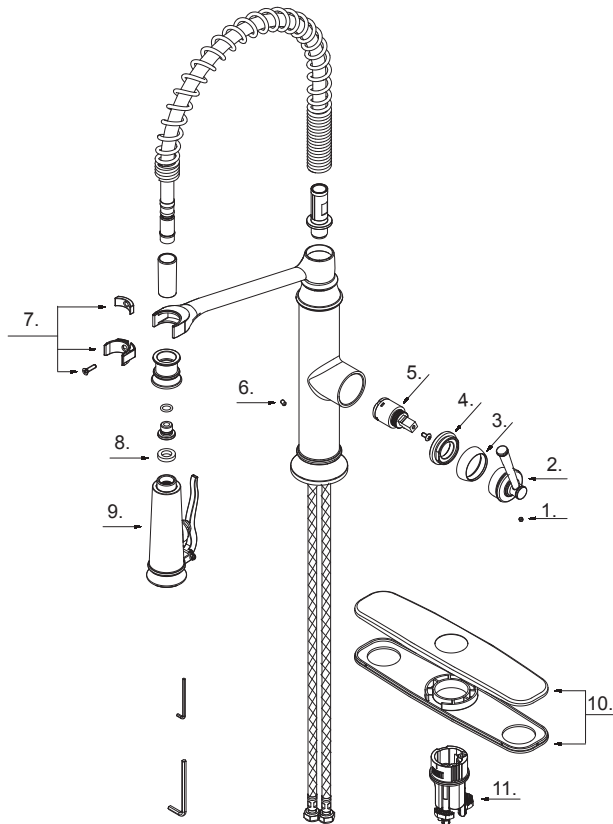

How to order replacement parts:

To order replacement parts call our toll free customer service line at **1-866-789-2273** or your local WaterRidge representative.

Comment commander les pièces de rechange.

Como ordenar partes de reemplazo:

Para ordenar partes de reemplazo llame a nuestra línea gratuita de servicio al consumidor al **1-866-789-2273** o a su representante de WaterRidge local.

1	Set Screw / Vis de blocage / Tornillo de presión	A075210
2	Metal Handle Assembly / Assemblage de manette en métal / Ensamblaje de manija metálicas	A662A66
3	Trim Ring / Garniture circulaire / Argolla ornamental	A103121
4	Adjusting Ring / Bague de réglage / Anillo de ajuste	A104259
5	Ceramic Disc Cartridge / Cartouche à disque en céramique / Cartucho de disco cerámico	A507906N-31
6	Screw / Vis / Tornillo	A075208
7	Magnetic Holder / Support magnétique / Soporte magnético	A663B01
8	Seal / Rondelle étanche / Sello	A088093N
9	Pull-Down Spray Head / Douchette rétractable / Deslizable de la cabeza de rociado	A568028N
10	Deck Plate Assembly / Assemblage d'plaque décorative / Ensamblaje del cubierta	A667003
11	Top Mounting Fixture / Support de montage par le dessus / Soporte de montaje superior	A527105