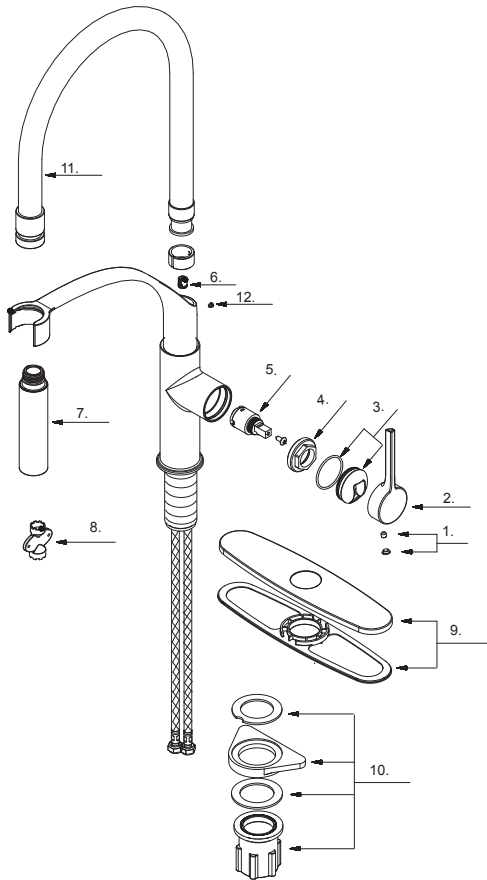

How to order replacement parts:

To order replacement parts call our toll free customer service line at **1-866-789-2273** or your local WaterRidge representative.

Comment commander les pièces de rechange.

Como ordenar partes de reemplazo:

Para ordenar partes de reemplazo llame a nuestra línea gratuita de servicio al consumidor al **1-866-789-2273** o a su representante de WaterRidge local.

1	Index Button / Capuchon indicateur / Botón indicador	A66D558
2	Metal Handle / Manette en métal / Manija metálicas	A079113
3	Trim Ring / Garniture circulaire / Argolla ornamental	A663B05
4	Adjusting Ring / Bague de réglage / Anillo de ajuste	A104370
5	Ceramic Disc Cartridge / Cartouche à disque en céramique / Cartucho de disco cerámico	A507906N-31
6	Check Valve / Clapet de non-retour / Válvula de control	A519204N
7	Pull-Down Spray Head / Douchette rétractable / Deslizable de la cabeza de rociado	A568027N-50
8	Aerator Wrench / Clé pour brise-jet / Llave para aireador	A031237GR
9	Deck Plate Assembly / Assemblage d'plaque décorative / Ensamblaje del Cubierta	A667A48
10	Mounting Hardware / Matériel de fixation / Ferriterria de montaje	A66D319
11	Spray Hose / Boyau de douchette / Manguera del rociador	A228159N
12	Screw / Vis / Tornillo	A065187
	Screw / Vis / Tornillo (FP4F0008BL)	A065187KP