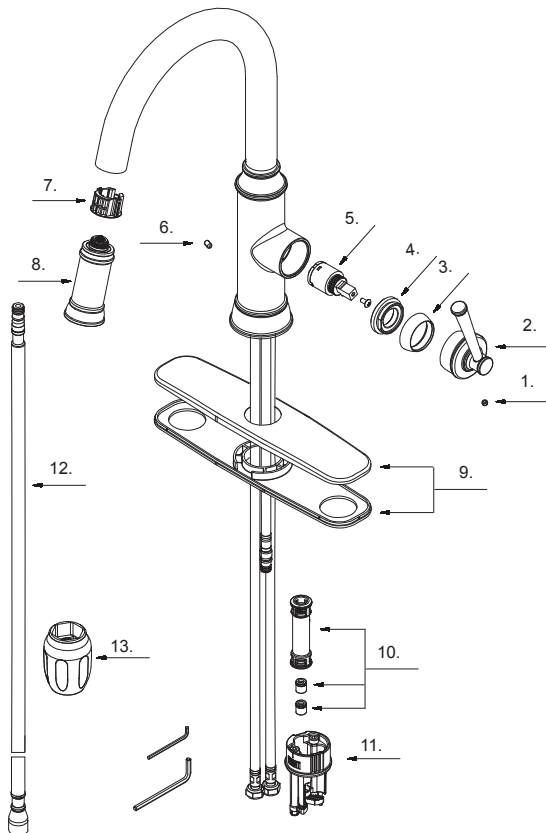

How to order replacement parts:

To order replacement parts call our toll free customer service line at **1-866-789-2273** or your local WaterRidge representative.

Comment commander les pièces de rechange.

Como ordenar partes de reemplazo:

Para ordenar partes de reemplazo llame a nuestra línea gratuita de servicio al consumidor al **1-866-789-2273** o a su representante de WaterRidge local.

1	Set Screw / Vis de blocage / Tornillo de presión	A075210
2	Metal Handle Assembly / Assemblage de manette en métal / Ensamblaje de manija metálicas	A662A66
3	Trim Ring / Garniture circulaire / Argolla ornamental	A103121
4	Adjusting Ring / Bague de réglage / Anillo de ajuste	A104332
5	Ceramic Disc Cartridge / Cartouche à disque en céramique / Cartucho de disco cerámico	A507906N-31
6	Screw / Vis / Tornillo	A075208
7	Hose Guide / Guide de boyau / Guía de la manguera	A032174GR
8	Pull-Down Spray Head / Douchette rétractable / Deslizable de la cabeza de rociado	A568029N
9	Deck Plate Assembly / Assemblage d'plaque décorative / Ensamblaje del Cubierta	A667003
10	Hose Adaptor / Adaptateur de boyau / Adaptador de manguera	A663123N
11	Top Mounting Fixture / Support de montage par le dessus / Soporte de montaje superior	A081110
12	Spray Hose / Boyau de douchette / Manguera del rociador	A515111W
13	Weight / Poids / Pesas	A527113