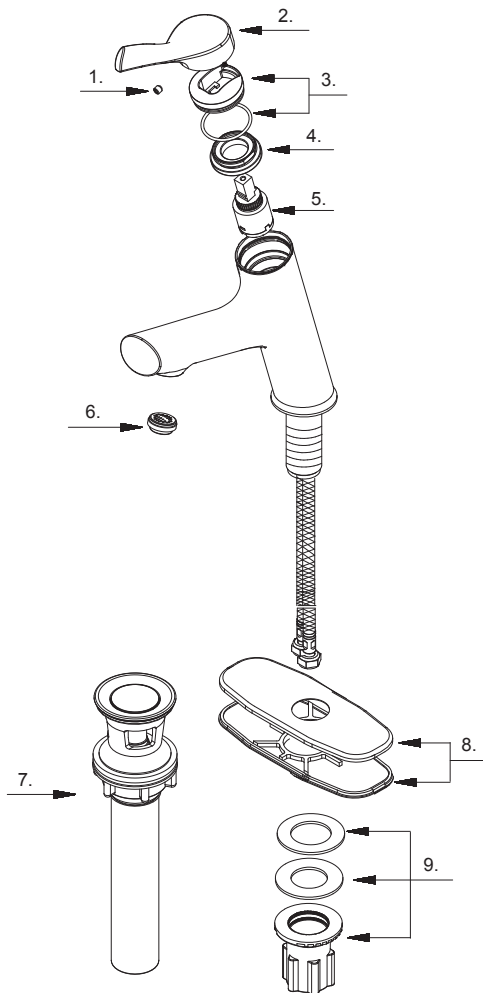

**WaterRidge®**

**How to order replacement parts:**

To order replacement parts call our toll free customer service line at **1-866-789-2273** or your local WaterRidge representative.

**Comment commander les pièces de rechange.**

**Como ordenar partes de reemplazo:**

Para ordenar partes de reemplazo llame a nuestra línea gratuita de servicio al consumidor al **1-866-789-2273** o a su representante de WaterRidge local.

1	Screw / Vis / Tornillo	A008191
2	Metal Handle / Manette en métal / Manija metálicas	A079146
3	Trim Ring / Garniture circulaire / Argolla ornamental	A663B25
4	Adjusting Ring / Bague de réglage / Anillo de ajuste	A104259
5	Ceramic Disc Cartridge / Cartouche à disque en céramique / Cartucho de disco cerámico	A507906N-31
6	Aerator / Brise-jet / Aireador	A553055N
7	Push Down Drain / Drain à bonde poussoir / Empuje hacia abajo el desagüe	A505207
8	Deck Plate Assembly / Assemblage d'plaque décorative / Ensamblaje del Cubierta	A667A14
9	Mounting Hardware / Matériel de fixation / Ferrería de montaje	A663216