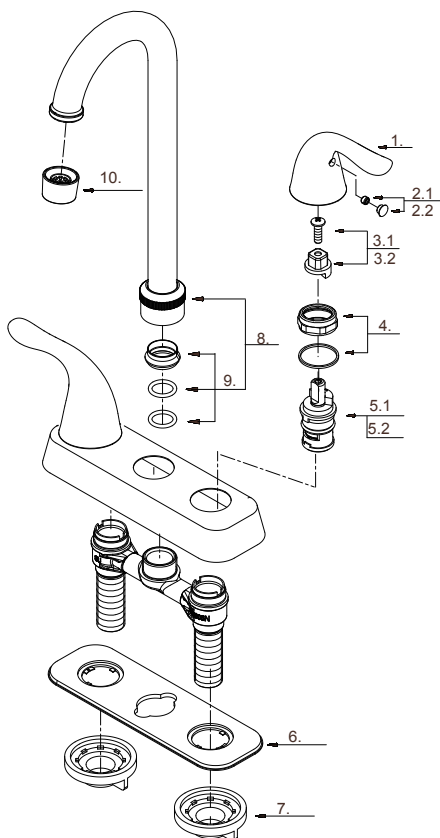

euroStream™

ILLUSTRATED PARTS LIST LISTE DE PIÈCES ILLUSTRÉE

Bar Faucet
Robinet de bar

Product Numbers / Numéros de produits

F51A1136CP / 3230-117 / GE172873

How to order replacement parts:

To order replacement parts call our toll free customer service line at **1-800-487-8372** or your local eurostream representative.

Part Name Nom de la pièce	Part Number Numéro de pièce
1 Metal Handle Assembly / Assemblage de manette en métal	A069115
2.1 Index Button-Cold / Capuchon indicateur-froid	A603595C
2.2 Index Button-Hot / Capuchon indicateur-chaud	A603595H
3.1 Handle Adaptor-Cold / Adaptateur de manette-froid	A66D574CCP
3.2 Handle Adaptor-Hot / Adaptateur de manette-chaud	A66D574HCP
4 Retainer Nut / Écrou de serrage	A66D642CP
5.1 Ceramic Disc Cartridge-Cold / Cartouche à disque en céramique-froid	A507004N
5.2 Ceramic Disc Cartridge-Hot / Cartouche à disque en céramique-chaud	A507003N
6 Putty Plate / Plaque de mastic	A011018NF
7 Lock Nut Set / Ensemble d'écrou de blocage	A504023
8 Spout Assembly / Assemblage du bec	A606274N-P
9 Spout Seal Kit / Ensemble d'anneaux d'étanchéité pour le bec	A603235N
10 Aerator / Brise-jet	A500267N-55-P