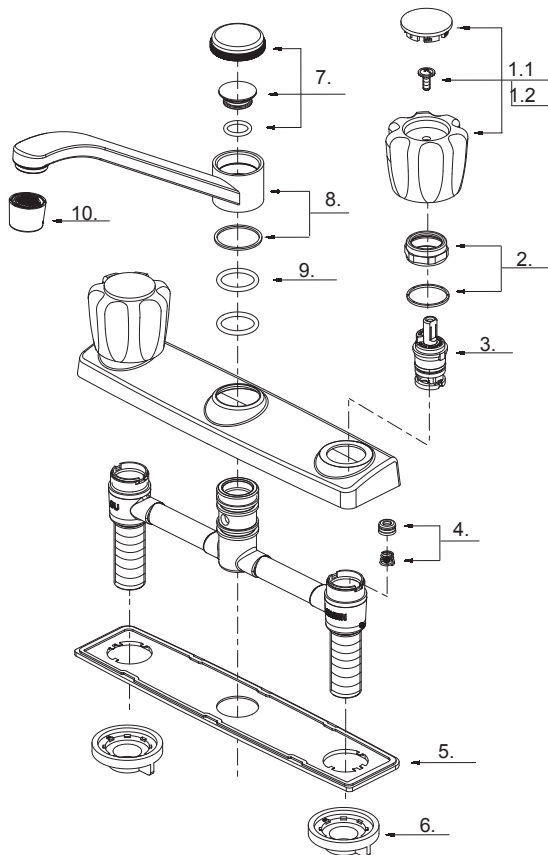

euroStream™

ILLUSTRATED PARTS LIST LISTE DE PIÈCES ILLUSTRÉE

Two Handle Kitchen Faucet
Robinet de cuisine à deux manettes

Product Numbers / Numéros de produits

F8F11096CP / 3230-630 / GYE410001

How to order replacement parts:

Part Name Nom de la pièce	Part Number Numéro de pièce
1.1 Acrylic Handle Assembly - Cold / Assemblage de manette en acrylique - froid	A66E132
1.2 Acrylic Handle Assembly - Hot / Assemblage de manette en acrylique - chaud	A66E137
2 Retainer Nut Assembly / Assemblage d'écrou de serrage	A663631
3 Washerless Cartridge / Cartouche sans rondelle	A507043N
4 Seat & Spring Set / Ensemble de siège et ressort	A663002
5 Putty Plate / Plaque de mastic	A011011
6 Lock Nut Set / Ensemble d'écrou de blocage	A504023
7 Spout Trim Cap / Capuchon de garniture de bec	A663023
8 Spout Set / Ensemble de bec	A66D585N
9 O-Ring Ø7/8" ID * Ø1-1/8" OD / Joint torique	A004051N
10 Aerator / Brise-jet	A500197N-64-P