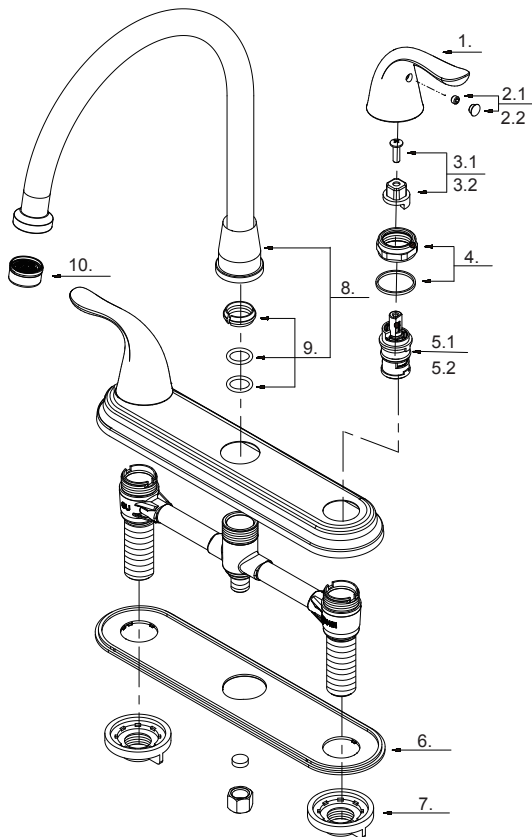

euroStream™

ILLUSTRATED PARTS LIST LISTE DE PIÈCES ILLUSTRÉE

Two Handle Kitchen Faucet
Robinet de cuisine à deux manettes

Product Numbers / Numéros de produits

F8FA0053CP / 3230-108 / GE402173

How to order replacement parts:

To order replacement parts call our toll free customer service line at **1-800-487-8372** or your local eurostream representative.

Comment commander les pièces de rechange :

Pour commander les pièces de rechange, appelez notre ligne de service à la clientèle sans frais à **1-800-487-8372** ou adressez-vous à votre représentant local de eurostream.

Part Name Nom de la pièce	Part Number Numéro de pièce
1 Metal Handle / Manette en métal	A069115
2.1 Index Button-Cold / Repère de température-froid	A603595C
2.2 Index Button-Hot / Repère de température -chaud	A603595H
3.1 Handle Adaptor-Cold / Adaptateur de manette-froid	A66D574CZN-H
3.2 Handle Adaptor-Hot / Adaptateur de manette-chaud	A66D574HZN-H
4 Retainer Nut & Washer / Écrou de serrage et rondelle	A66D639
5.1 Ceramic Disc Cartridge-Hot / Cartouche à disque en céramique-chaud	A507003N
5.2 Ceramic Disc Cartridge-Cold / Cartouche à disque en céramique-froid	A507004N
6 Putty Plate / Plaque de mastic	A011003
7 Lock Nut Set / Ensemble d'écrou de blocage	A504023
8 Spout Assembly / Assemblage du bec	A666125N
9 Spout Seal Kit / Ensemble d'anneaux d'étanchéité pour le bec	A663044N
10 Aerator / Brise-jet	A500196N-64-P