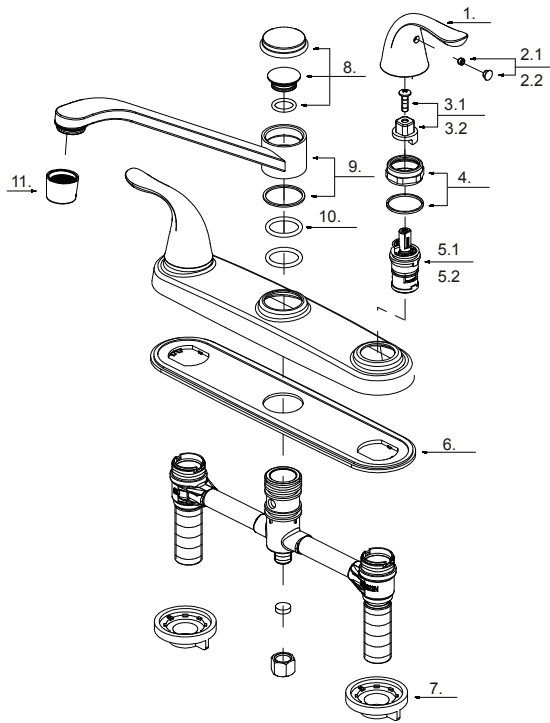

euroStream™

ILLUSTRATED PARTS LIST LISTE DE PIÈCES ILLUSTRÉE

Two Handle Kitchen Faucet
Robinet de cuisine à deux manettes

Product Numbers / Numéros de produits

F8FA0063CP / 3230-103 / GE412173

How to order replacement parts:

Part Name Nom de la pièce	Part Number Numéro de pièce
1 Metal Handle / Manette en métal	A069115
2.1 Index Button-Cold / Capuchon indicateur-froid	A603595C
2.2 Index Button-Hot / Capuchon indicateur-chaud	A603595H
3.1 Handle Adaptor-Cold / Adaptateur de manette-froid	A66D574C
3.2 Handle Adaptor-Hot / Adaptateur de manette-chaud	A66D574H
4 Retainer Nut / Écrou de serrage	A66D639CP
5.1 Ceramic Disc Cartridge-Cold / Cartouche à disque en céramique-froid	A507004N
5.2 Ceramic Disc Cartridge-Hot / Cartouche à disque en céramique-chaud	A507003N
6 Putty Plate / Plaque de mastic	A011125NF
7 Lock Nut Set / Ensemble d'écrou de blocage	A504023
8 Spout Trim Cap / Capuchon de garniture de bec	A663163N
9 Spout Set / Ensemble de bec	A666321N
10 O-Ring (Ø7/8" ID * Ø1-1/8" OD) / Joint torique	A004051N
11 Aerator / Brise-jet	A500197N-64-P