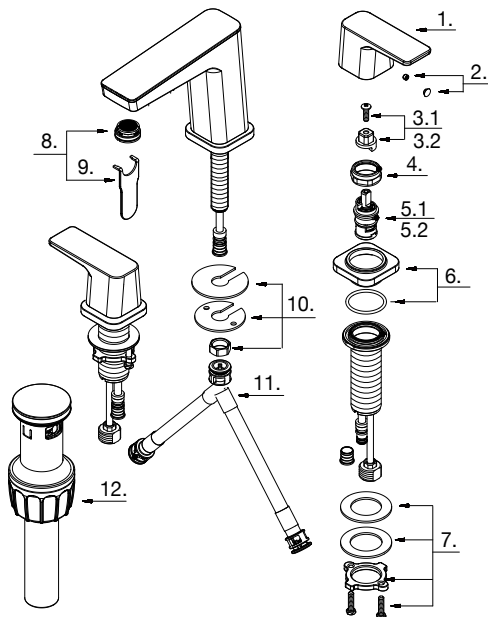

euroStream™

ILLUSTRATED PARTS LIST LISTE DE PIÈCES ILLUSTRÉE

Product Numbers / Numéros de produits

Two Handle Widespread Lavatory Faucet
Robinet de lavabo à deux manettes évasés

FW6AC023CP / 3227-072

FW6AC023NP / 3227-073

FW6AC023BL / 3227-071

How to order replacement parts:

To order replacement parts call our toll free customer service line at **1-800-487-8372** or your local eurostream representative.

Comment commander les pièces de rechange :

Pour commander les pièces de rechange, appelez notre ligne de service à la clientèle sans frais à **1-800-487-8372** ou adressez-vous à votre représentant local de eurostream.

Part Name Nom de la pièce	Part Number Numéro de pièce
1 Metal Handle / Manette en métal	A079200
2 Index Button / Capuchon indicateur	A66D558
Index Button (Matte Black) / Capuchon indicateur (Noir mat)	A603595
3.1 Handle Adapter – Cold / Adaptateur de manette-froid	A66D574CCP
3.2 Handle Adapter – Hot / Adaptateur de manette-chaud	A66D574HCP
4 Retainer Nut / Écrou de serrage	A016002CP
5.1 Ceramic Disc Cartridge – Cold / Cartouche à disque en céramique-froid	A507104N
5.2 Ceramic Disc Cartridge – Hot / Cartouche à disque en céramique-chaud	A507103N
6 Handle Trim Ting / Garniture circulaire de manette	A667B04
7 Mounting Hardware / Matériel de fixation	A66D900ZN-H
8 Aerator 1.2 gpm / Brise-jet 1,2 gpm	A663B45
9 Aerator Wrench / Clé pour brise-jet	A031024ZN
10 Mounting Hardware / Matériel de fixation	A603233
11 Supply Hose / Tuyau d'alimentation d'eau	A135141N
12 Push Pop-up Drain Assembly / Vidange à bonde-poussoir	A505218