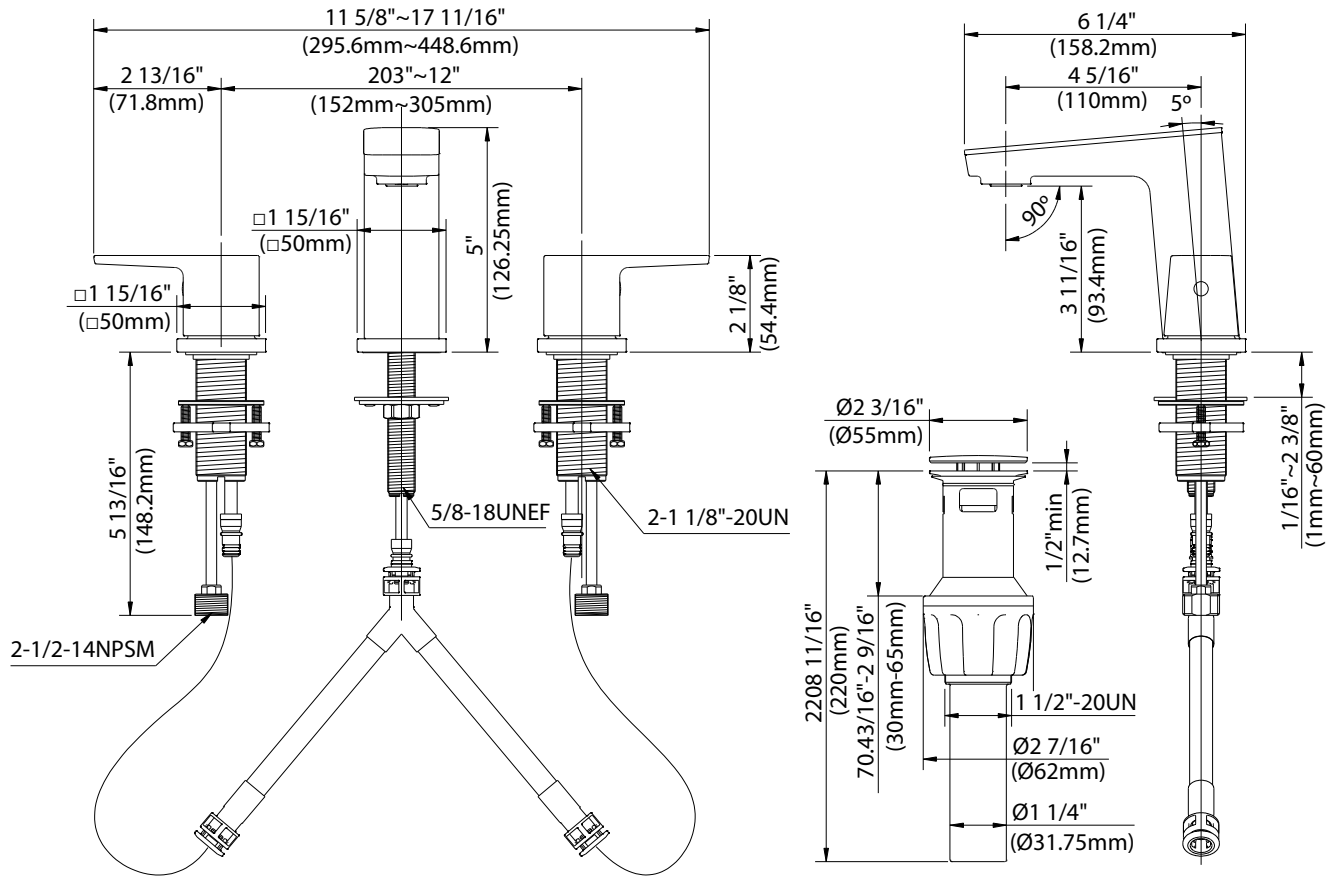

eurostream™

FW6AC023CP / 3227-072
FW6AC023NP / 3227-073
FW6AC023BL / 3227-071

Two Handle Widespread Lavatory Faucet
Robinet de lavabo à deux manettes évasés

Features / Caractéristiques :

- Fits 3 hole sinks, with 6" - 12" centers
 - Ceramic disc cartridge
 - EZ ConX® Hose connection
 - EZ ConX® Push pop-up drain assembly
 - Lead free
- Pour lavabos 3 trous, entraxe de 6 à 12 po (15,2 à 30,5 cm)
 - Cartouche de disque en céramique
 - Raccord de tuyau EZ ConX®
 - Vidange à bonde-poussoir EZ ConX®
 - Sans plomb

Certifications:

- cUPC
- NSF 372
- NSF 61-9
- EPA
- ADA

Available Finishes / *Finis disponibles*
 FW6AC023CP / 3227-072 = Polished Chrome / *Chrome Poli*
 FW6AC023NP / 3227-073 = Brushed Nickel / *Nickel Brossé*
 FW6AC023BL / 3227-071 = Matte Black / *Noir mat*