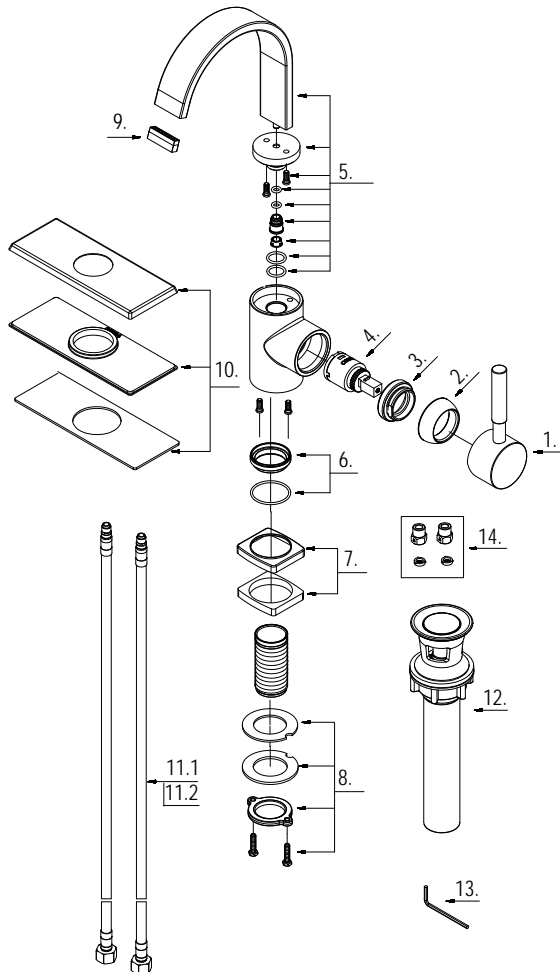

# ILLUSTRATED PARTS LIST LISTE DE PIÈCES ILLUSTRÉE LISTA ILUSTRADA DE PARTES

**Single Handle Lavatory Faucet**  
**Robinet de lavabo à une manette**  
**Grifo de baño con una manija**

Product Numbers/Numéros de produits/Números del producto

**3230-122 / GE060001**

How to order replacement parts:

To order replacement parts call our toll free customer service line at **1-800-487-8372** or your local eurostream representative.

Comment commander les pièces de rechange:

Como ordenar partes de reemplazo:

Para ordenar partes de reemplazo llame a nuestra línea gratuita de servicio al consumidor al **1-800-487-8372** o a su representante de eurostream local.

Part Name Nom de la pièce Nombre de parte	Finish Fini Acabado	Part Number Numéro de pièce Número de parte
1. Metal Handle Assembly / Assemblage de manette en métal / Ensamblaje de manija metálicas	CP	A66E787
2. Trim Cap / Capuchon de garniture / Tapa ornamental	CP	A103323
3. Locking Nut / Écrou de blocage / Contratuerca		A104296
4. Ceramic Disc Cartridge / Cartouche à disque en céramique / Cartucho de disco cerámico		A507906N
5. Spout Assembly / Assemblage du bec / Ensamblaje de vertedor	CP	A666937W
6. Bonnet Nut / Écrou de chapeau / Tuerca tapa		A66G296
7. Spout Trim Ring / Garniture circulaire de bec / Anillo ornamental del grifo	CP	A667216
8. Mounting Hardware / Matériel de fixation / Ferreteria de montaje		A66D401
9. Aerator / Brise-jet / Aireador		A114256N
10. Cover Plate & Putty Plate / Applique et plaque de mastic / Cubierta y placa de masilla	CP	A607568
11.1. Supply Hose-Cold / Tuyau d'alimentation d'eau-froid / Tubo de suministro de agua-fría		A105808W
11.2. Supply Hose-Hot / Tuyau d'alimentation d'eau-chaud / Tubo de suministro de agua-caliente		A105809W
12. Pop-Up Assembly / Dispositif de vidange à bonde / Conjunto levadizo	CP	A505219-P
13. Hex Wrench (H2.5 * 19 mm L * 53 mm L) / Clé hexagonale / Llave hexagonal		A031000NI
14. Filter adaptor / Adaptateur de filtre / Adaptador de filtro	CP	A603134W