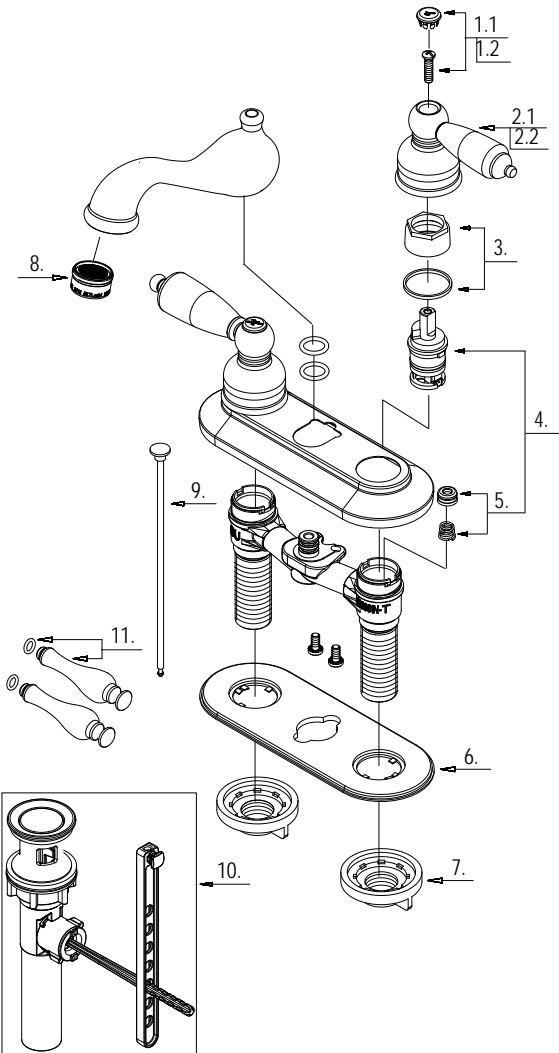

ILLUSTRATED PARTS LIST LISTE DE PIÈCES ILLUSTRÉE LISTA ILUSTRADA DE PARTES

4" Two Handle Lavatory Faucet
Robinet monobloc de lavabo de 4" à deux manettes
Grifo de dos manijas para lavamanos de 4"

Product Numbers/Numéros de produits/Números del producto

3229-900/GYE370140BN
3230-747/GYE370140

How to order replacement parts:

To order replacement parts call our toll free customer service line at **1-800-487-8372** or your local eurostream representative.

Como ordenar partes de reemplazo:

Para ordenar partes de reemplazo llame a nuestra línea gratuita de servicio al consumidor al **1-800-487-8372** o a su representante de eurostream local.

Part Name Nom de la pièce Nombre de parte	Finish Fini Acabado	Part Number Numéro de pièce Número de parte
1.1. Index Button-Cold / Repère de température-froid / Indicador de temperatura-fría	CP, BN	A66D621C
1.2. Index Button-Hot / Repère de température -chaud / Indicador de temperatura-caliente	CP, BN	A66D621H
2.1. Porcelain Handle Assembly-Cold / Assemblage de manette en porcelaine-froid / Ensamblaje manija porcelana-fría	CP, BN	A602612C
2.2. Porcelain Handle Assembly-Hot / Assemblage de manette en porcelaine-chaud / Ensamblaje manija porcelana-caliente	CP, BN	A602612H
3. Retainer Nut & Washer / Écrou de serrage et rondelle / Tuerca de retención y arandela	CP	A663629
4. Cartridge Assembly / Assemblage de cartouche / Ensamblaje de cartucho		A66D091N
5. Seat & Spring Set / Siège et ensemble ressort / Asiento y tuerca de resorte		A663002
6. Putty Plate / Plaque de mastic / Placa de masilla		A011001
7. Lock Nut Set / Ensemble d'écrou de blocage / Juego de contratuercas		A504023
8. Aerator / Brise-jet / Aireador	CP, BN	A500872N
9. Lift Rod / Tige de levage / Varilla de elevación	CP, BN	A025526
10. Pop-Up Assembly / Dispositif de vidange à bonde / Conjunto levadizo	CP, BN	A556801
11. Metal Handle Insert / Insertion pour manettes en métal / Tapa de manijas en metálicas	CP, BN	A66E260