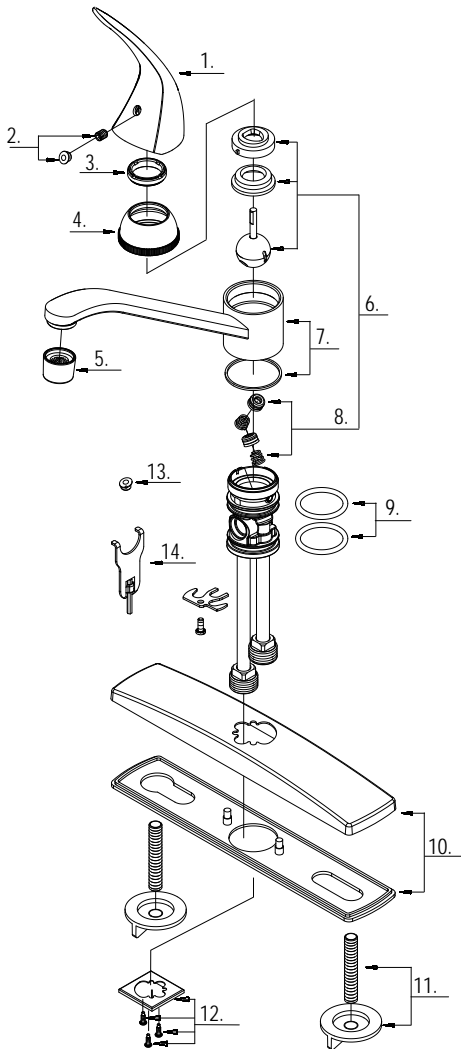

ILLUSTRATED PARTS LIST LISTE DE PIÈCES ILLUSTRÉE LISTA ILUSTRADA DE PARTES

8" Single Handle Kitchen Faucet
Robinet de cuisine de 8" à une manette
Grifo de cocina con una manija de 8"

Product Numbers/Numéros de produits/Números del producto

3230-658/GYE400012

How to order replacement parts:

To order replacement parts call our toll free customer service line at **1-800-487-8372** or your local eurostream representative.

Comment commander les pièces de rechange:

Como ordenar partes de reemplazo:

Para ordenar partes de reemplazo llame a nuestra línea gratuita de servicio al consumidor al **1-800-487-8372** o a su representante de eurostream local.

Part Name Nom de la pièce Nombre de parte	Finish Fini Acabado	Part Number Numéro de pièce Número de parte
1. Metal Handle / Manette en métal / Manija metálicas	CP	A029057
2. Index Button-Cold/Hot / Repère de température-froid/chaud / Indicador de temperatura-fría/caliente		A66D691
3. Locking Nut / Écrou de blocage / Contratuerca		A104001
4. Trim Cap / Capuchon de garniture / Tapa ornamental	CP	A103022
5. Aerator / Brise-jet / Aireador	CP	A500549N
6. Ball Valve Assembly / Assemblage de bille / Conjunto de la válvula de bola		A66D641N
7. Spout Assembly / Assemblage du bec / Ensamblaje de vertedor	CP	A66D589W
8. Seat & Spring Set / Siège et ensemble ressort / Asiento y tuerca de resorte		A663002
9. O-Ring Set (ø1-1/4" ID * ø1-1/2" OD) / Ensemble du Joint torique / Juego de empaque circular		A608220
10. Cover Plate & Putty Plate / Applique et plaque de mastic / Cubierta y placa de masilla	CP	A66F036
11. Mounting Hardware / Matériel de fixation / Ferretería de montaje		A504225
12. Base Mounting Hardware / Matériel de fixation de la base / Piezas de montaje de la base		A66D028
13. Handle Cap / Capuchon de la manette / Tapón		A028006KP
14. Wrench / Clé / Llave		A031001NI