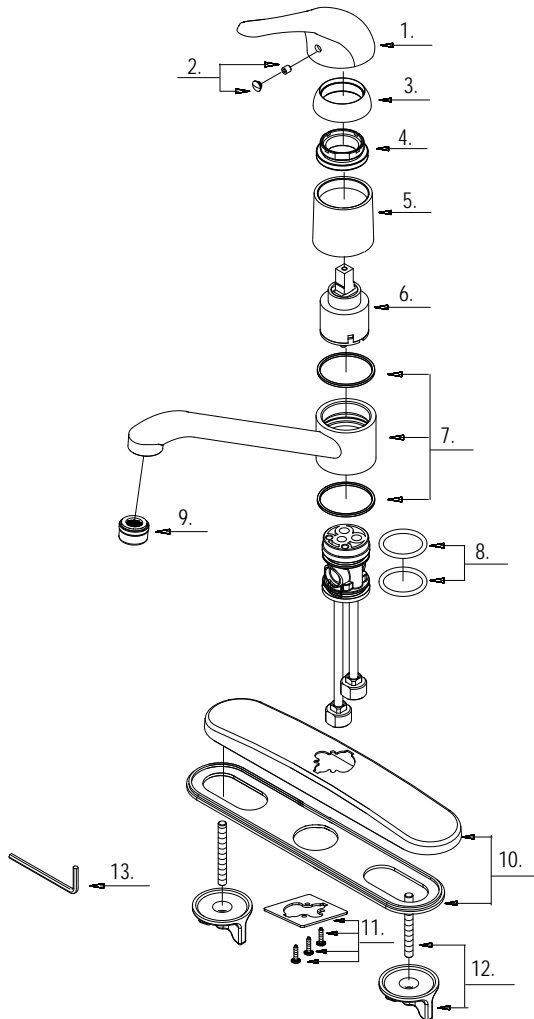

ILLUSTRATED PARTS LIST LISTE DE PIÈCES ILLUSTRÉE LISTA ILUSTRADA DE PARTES

8" Single Handle Kitchen Faucet
Robinet de cuisine de 8" à une manette
Grifo de cocina con una manija de 8"

Product Numbers/Numéros de produits/Números del producto

3227-715/GYE403513BN

3227-724/GYE403513

How to order replacement parts:

To order replacement parts call our toll free customer service line at **1-800-487-8372** or your local eurostream representative.

Comment commander les pièces de rechange:

Como ordenar partes de reemplazo:

Para ordenar partes de reemplazo llame a nuestra línea gratuita de servicio al consumidor al **1-800-487-8372** o a su representante de eurostream local.

Part Name Nom de la pièce Nombre de parte	Finish Fini Acabado	Part Number Numéro de pièce Número de parte
1. Metal Handle / Manette en métal / Manija metálicas	CP, BN	A029075
2. Index Button-Cold/Hot / Repère de température-froid/chaud / Indicador de temperatura-fría/caliente		A66D569
3. Trim Cap / Capuchon de garniture / Tapa ornamental	CP, BN	A103016
4. Locking Nut / Écrou de blocage / Contratuerca		A104002
5. Sleeve / Manchon / Manga	CP, BN	A041026
6. Ceramic Disc Cartridge / Cartouche à disque en céramique / Cartucho de disco cerámico		A507348N
7. Spout Assembly / Assemblage du bec / Ensamblaje de vertedor	CP, BN	A666988N
8. O-Ring Set (ø1-1/4" ID * ø1-1/2" OD) / Ensemble du Joint torique / Juego de empaque circular		A608220
9. Aerator / Brise-jet / Aireador	CP, BN	A500548N
10. Cover Plate & Putty Plate / Applique et plaque de mastic / Cubierta y placa de masilla	CP, BN	A66F037-T
11. Base Mounting Hardware / Matériel de fixation de la base / Piezas de montaje de la base		A66G416-T
12. Lock Nut Set / Ensemble d'écrou de blocage / Juego de contratuerca		A66G421
13. Hex Wrench (H2.5 * 19 mm L * 53 mm L) / Clé hexagonale / Llave hexagonal		A031000NI

CP = Chrome = Chrome = Cromo
BN = Brushed Nickel = Nickel brossé = Níquel cepillado

3227-715/GYE403513BN/3227-724/GYE403513/13/08