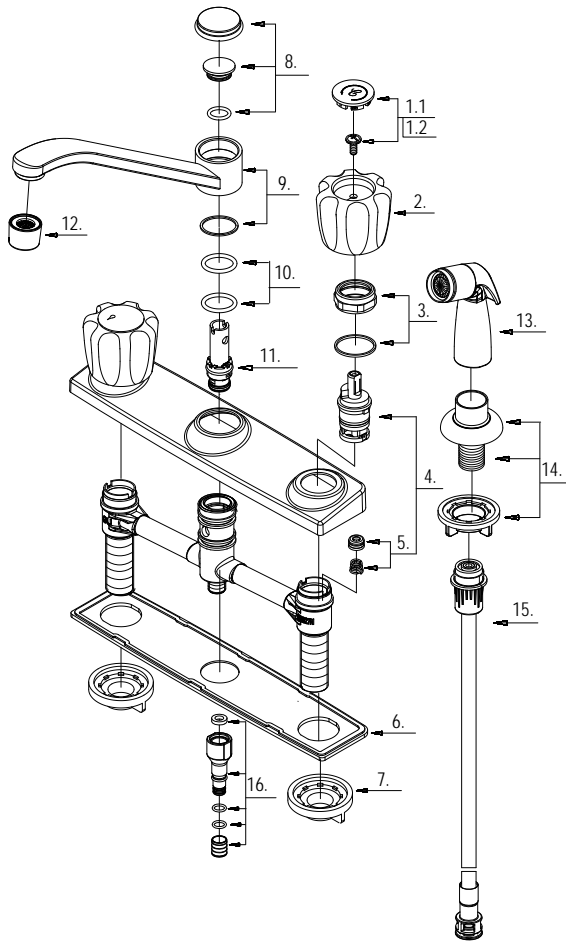

Como ordenar partes de reemplazo:

Para ordenar partes de reemplazo llame a nuestra línea gratuita de servicio al consumidor al **1-800-487-8372** o a su representante de eurostream local.

| Part Name Nom de la pièce Nombre de parte | Finish Fini Acabado | Part Number Numéro de pièce Número de parte |
|--|---------------------------|---|
| 1.1. Index Button-Cold / Repère de température-froid / Indicador de temperatura-fría | CP | A66E233C |
| 1.2. Index Button-Hot / Repère de température -chaud / Indicador de temperatura-caliente | CP | A66E233H |
| 2. Acrylic Handle / Manette en acrylique / Manija en el acrílico | | A029001 |
| 3. Retainer Nut & Washer / Écrou de serrage et rondelle / Tuerca de retención y arandela | CP | A663631 |
| 4. Cartridge Assembly / Assemblage de cartouche / Ensamblaje de cartucho | | A66D636N |
| 5. Seat & Spring Set / Siège et ensemble ressort / Asiento y tuerca de resorte | | A663002 |
| 6. Putty Plate / Plaque de mastic / Placa de masilla | | A011011KP |
| 7. Lock Nut Set / Ensemble d'écrou de blocage / Juego de contratuercas | | A504023 |
| 8. Spout Trim Cap / Capuchon de garniture de bec / Tapa para el orificio del tornillo | CP | A663163N |
| 9. Spout Set / Ensemble de bec / Juego de pico | CP | A66D585N |
| 10. O-Ring Set (ø7/8" ID * ø1-1/8" OD) / Ensemble du Joint torique / Juego de empaque circular | | A668000N |
| 11. Spray Diverter w/Vacuum Breaker / Inverseur de jet avec dispositif antisiphonique / Cambiador de flujo de agua con dispositivo de contacto de succión | | A66G391 |
| 12. Aerator / Brise-jet / Aireador | CP | A500549N |
| 13. Side Spray / Douchette latérale / Rociador lateral | CP | A503000N |
| 14. Spray Holder Assembly (2-1/2" L) / Ensemble de support de pomme de douche / Ensamblaje del apoyo para la ducha | CP | A664255-P |
| 15. Spray Hose / Boyau de douchette / Manguera del rociador | | A512139NKP |
| 16. Sealing Kit / Pièces de blockage / Juego de piezas para fijación | | A66G352N |