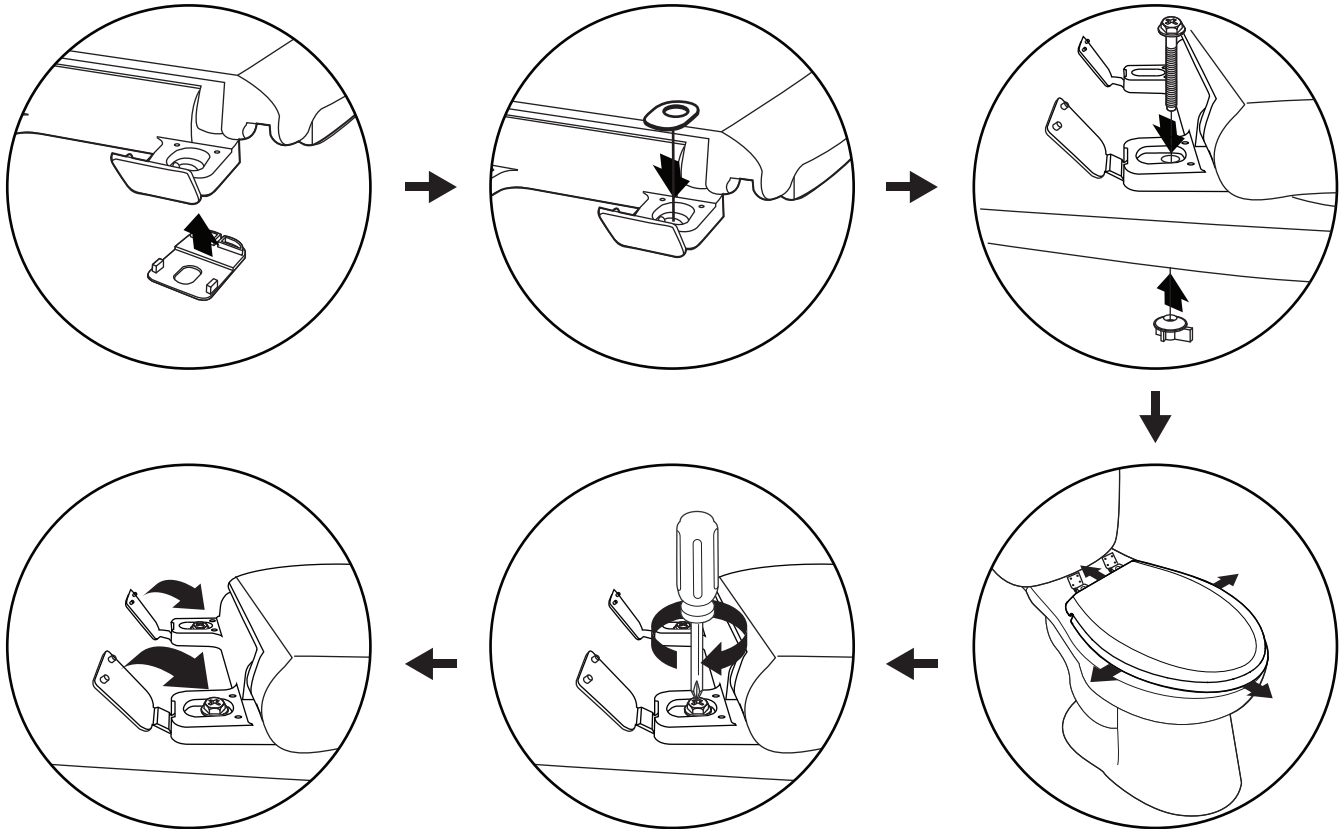

GC55012143, G0099213, G0099216

Instruction Manual for Soft-Closed Toilet Seat

Instructions d'installation du siège de toilette à fermeture douce

Instrucciones para la instalación de asiento de cierre lento para inodoro

Installation Instructions

1. Attach the rubber pads (4) to the back of the hinge cover
2. Insert metal washers (3) through the hinge hole and the bowl
3. Pass the screws (2) through the hinge hole
4. Ensure seat is aligned to bowl
5. Tighten the screws (2) using the wing nuts (5)
6. Tighten top of plastic screws (2) with screw driver (philips) or socket
7. Close the hinge covers

Instructions d'installation

1. Fixez les coussinets en caoutchouc (4) à l'arrière du couvercle de la charnière
2. Insérez les rondelles métalliques (3) dans le trou de la charnière
3. Faites passer la vis (2) dans le trou de la charnière
4. Assurez-vous que le siège est aligné sur la cuvette
5. Serrez les vis (2) à l'aide des écrous papillons (5)
6. Serrez le haut des vis en plastique (2) avec un tournevis (Philips) ou douille
7. Fermez le couvercle de la charnière

Instrucciones de Instalación

1. Coloque las piezas de goma (4) en la parte trasera de la bisagra
2. Inserte las huasas metálicas (3) en el orificio de la bisagra
3. Pase el Tornillo a través del orificio de la bisagra y la taza
4. Asegúrese que el asiento está alineado con la taza
5. Apriete los tornillos (2) usando las tuerca de mariposa
6. Apriete los tornillos de plástico (2) utilizando un desarmador (estrella) o dado para ratchet
7. Cierre la tapa de la bisagra