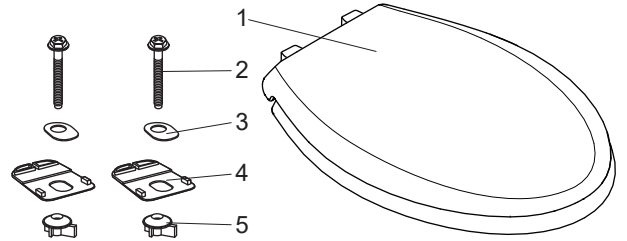

GC55012143, G0099213, G0099216

Instruction Manual for Soft-Closed Toilet Seat

Instructions d'installation du siège de toilette à fermeture douce

Instrucciones para la instalación de asiento de cierre lento para inodoro

Installation Instructions

1. Attach the rubber pads (4) to the back of the hinge cover
2. Insert metal washers (3) through the hinge hole and the bowl
3. Pass the screws (2) through the hinge hole
4. Ensure seat is aligned to bowl
5. Tighten the screws (2) using the wing nuts (5)
6. Tighten top of plastic screws (2) with screw driver (philips) or socket
7. Close the hinge covers

Instructions d'installation

1. Fixez les coussinets en caoutchouc (4) à l'arrière du couvercle de la charnière
2. Insérez les rondelles métalliques (3) dans le trou de la charnière
3. Faites passer la vis (2) dans le trou de la charnière
4. Assurez-vous que le siège est aligné sur la cuvette
5. Serrez les vis (2) à l'aide des écrous papillons (5)
6. Serrez le haut des vis en plastique (2) avec un tournevis (Philips) ou douille
7. Fermez le couvercle de la charnière

Instrucciones de Instalación

1. Coloque las piezas de goma (4) en la parte trasera de la bisagra
2. Inserte las huasas metálicas (3) en el orificio de la bisagra
3. Pase el Tornillo a través del orificio de la bisagra y la taza
4. Asegúrese que el asiento está alineado con la taza
5. Apriete los tornillos (2) usando las tuerca de mariposa
6. Apriete los tornillos de plástico (2) utilizando un desarmador (estrella) o dado para ratchet
7. Cierre la tapa de la bisagra