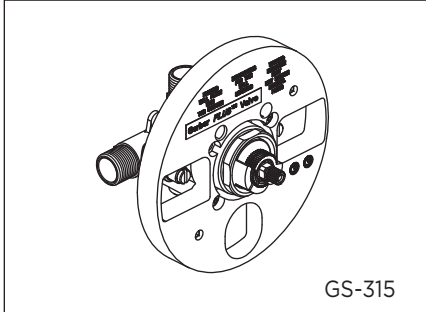

GERBER

GS-315 (00GS315)

Gerber PLUS™

Tub/Shower Pressure Balance Valve Valve à régulatrice de pression pour bain et douche Válvula presión balanceada, ducha y bañera

Illustrated Parts List / Liste de pièces illustrée / Lista ilustrada de partes

GS-315

Model #	Description	Description	Descripción
GS-315 (PK)	IPS/Sweat Connections, With Stops - Rough Brass	Raccords IPS/brasage, avec butées - Laiton brut	Conexiones soldadas IPS, con graduaciones - Bronce rústico

Part Name	Nom de la pièce	Nombre de Parte	Part # # de pièce # de Parte
-----------	-----------------	-----------------	------------------------------------

1. Thin Wall Installation Kit	Nécessaire d'installation sur mur mince	Juego de materiales para instalación en pared delgada	A603493
2. Thin Wall Kit Screw (M5 * 26 mm L)	Vis du nécessaire d'installation sur mur mince (M5 * 26 mm L)	Tornillo del conjunto para pared delgada (M5*26 mmL)	A008664
3. Plaster Guard Screw (3/16" - 24 * 2-3/16" L)	Vis du protège-plâtre (3/16 po - 24 * 2-3/16 po L)	Tornillo de placa de pared (3/16" - 24* 2-3/16" L)	A008241
4. Plaster Guard	Protège-plâtre	Placa para pared	A127211
5°. Trim Cap	Capuchon de garniture	Tapa ornamental	GA103310
6. Washerless Cartridge Assembly	Assemblage de Cartouche sans rondelle	Ensamblaje de Cartucho sin arandela	GA507978
7. Check Valve	Clapet de non-retour	Válvula de control	A603120
8. Valve Outlet Plug	Soupape de l'orifice de sortie	Tapón de salida de la válvula	GA039933