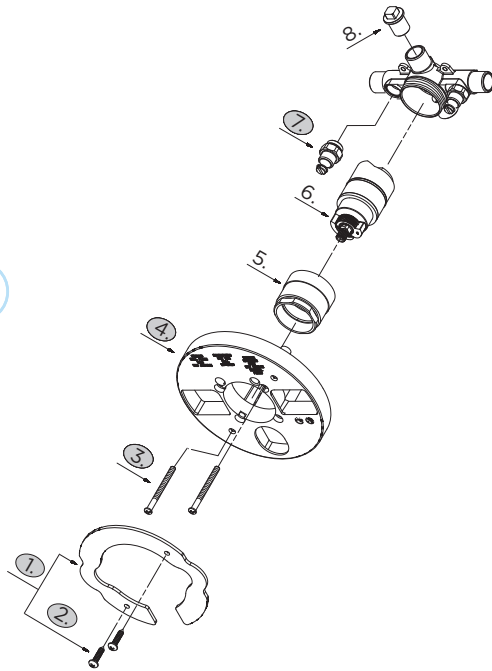

GERBER

GS-315 (00GS315)

Gerber PLUS™

Tub/Shower Pressure Balance Valve Valve à régulatrice de pression pour bain et douche Válvula presión balanceada, ducha y bañera

Illustrated Parts List / Liste de pièces illustrée / Lista ilustrada de partes

GS-315

Model #	Description	Description	Descripción
GS-315 (PK)	IPS/Sweat Connections, With Stops - Rough Brass	Raccords IPS/brasage, avec butées - Laiton brut	Conexiones soldadas IPS, con graduaciones - Bronce rústico

Part Name	Nom de la pièce	Nombre de Parte	Part # # de pièce # de Parte
-----------	-----------------	-----------------	------------------------------------

1. Thin Wall Installation Kit	Nécessaire d'installation sur mur mince	Juego de materiales para instalación en pared delgada	A603493
2. Thin Wall Kit Screw (M5 * 26 mm L)	Vis du nécessaire d'installation sur mur mince (M5 * 26 mm L)	Tornillo del conjunto para pared delgada (M5*26 mmL)	A008664
3. Plaster Guard Screw (3/16" - 24 * 2-3/16" L)	Vis du protège-plâtre (3/16 po - 24 * 2-3/16 po L)	Tornillo de placa de pared (3/16" - 24* 2-3/16" L)	A008241
4. Plaster Guard	Protège-plâtre	Placa para pared	A127211
5°. Trim Cap	Capuchon de garniture	Tapa ornamental	GA103310
6. Washerless Cartridge Assembly	Assemblage de Cartouche sans rondelle	Ensamblaje de Cartucho sin arandela	GA507978
7. Check Valve	Clapet de non-retour	Válvula de control	A603120
8. Valve Outlet Plug	Soupape de l'orifice de sortie	Tapón de salida de la válvula	GA039933

Replacement parts, call : / Les pièces de rechange, appelez : / Partes de reemplazo, llame : **1-888-648-6466**

www.gerberonline.com

GS-315-1/11-11.01